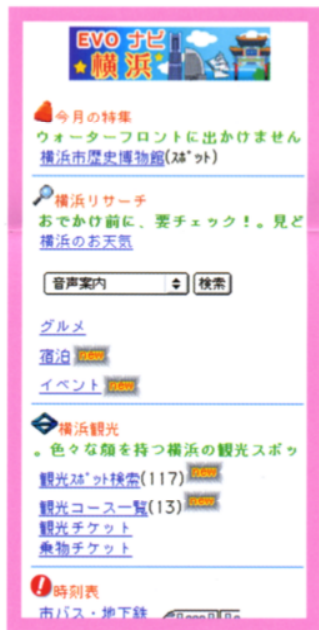

★横浜のイベント情報

- ホットな横浜のイベント情報を掲載!

★宿泊施設案内

- 掲載各宿泊施設のイベント情報を掲載

★交通アクセス

- 地下鉄、市バス、観光タクシー、時刻表

★横浜の天気

横浜を訪れる人、横浜で遊ぶ人、横浜に住んでいる人に

お店のPR、
オリジナルメニューやイベントのPR、お得な情報など
特色ある販売ツールとして、是非、ご活用ください。

掲載基本料金
月額5,250円

QRコードで、「EVOナビ横浜」のモバイルサイトにアクセスできます
<http://alisa-mobi.com/evoyoko/>
※携帯のメーカーと機種によっては、ご利用になれない機能があります。

EVOナビ横浜 地域開発代理店 (有)ワークス山田

☎03-5842-6739 03-5842-6738 090-8430-7601 E-mail syamada@mbf.ocn.ne.jp
〒112-0004 東京都文京区後楽2-3-13
企画運営会社 (有)アリサガーデン